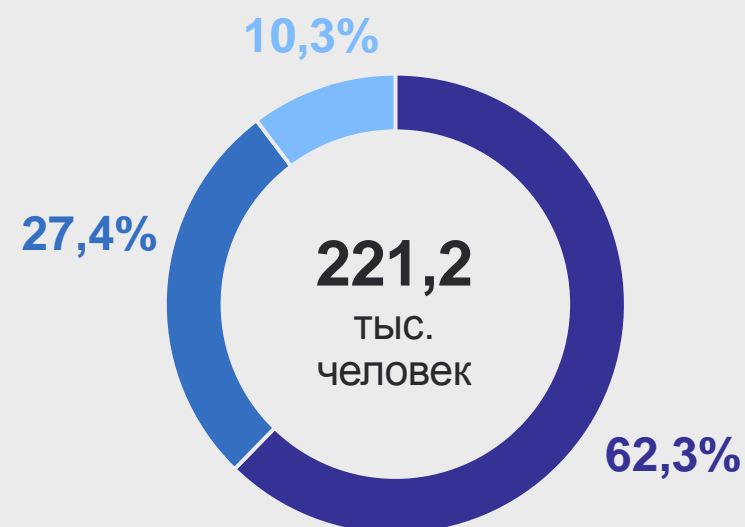

Численность размещенных лиц

- Гостиницы и аналогичные средства размещения
- Организации отдыха
- Санаторно-курортные организации